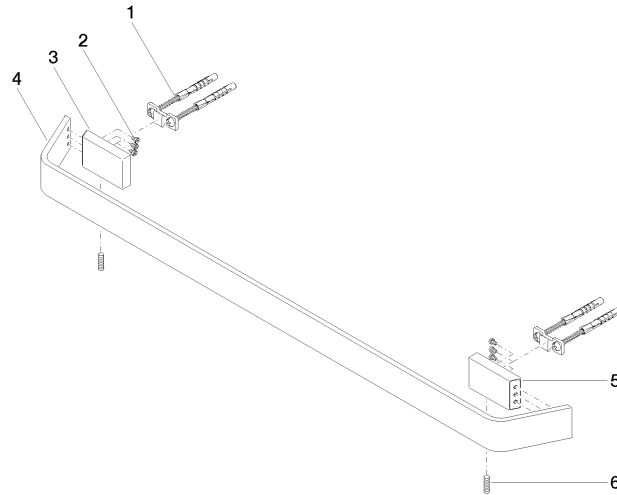

83 060 705

- Stichmaß 599 mm
- Breite 673 mm
- Höhe 35 mm
- Ausladung 70 mm

	Chrom	83 060 705-00
	Platin gebürstet	83 060 705-06
	Dark Chrome	83 060 705-19
	Champagne gebürstet (22kt Gold)	83 060 705-46
	Champagne (22kt Gold)	83 060 705-47
	Dark Platinum gebürstet	83 060 705-99

83 060 705

mm [inches]

83 060 705

Ersatzteile für die
anderen
Oberflächenvarianten
finden Sie hier: Platin
gebürstet

Ersatzteilstückliste

Nr.	Artikelnummer	Benennung	Verbaumenge	Lieferzeit
1	05 17 20 758 00 90	Befestigungssatz	2	2
2	09 30 30 191 90	Schraube	6	2
3	08 17 70 500-00	Halter	1	10
4	08 17 70 550-00	Stange	1	10
5	08 17 70 501-00	Halter	1	10
6	04 31 11 113 00 90	Stift	2	2